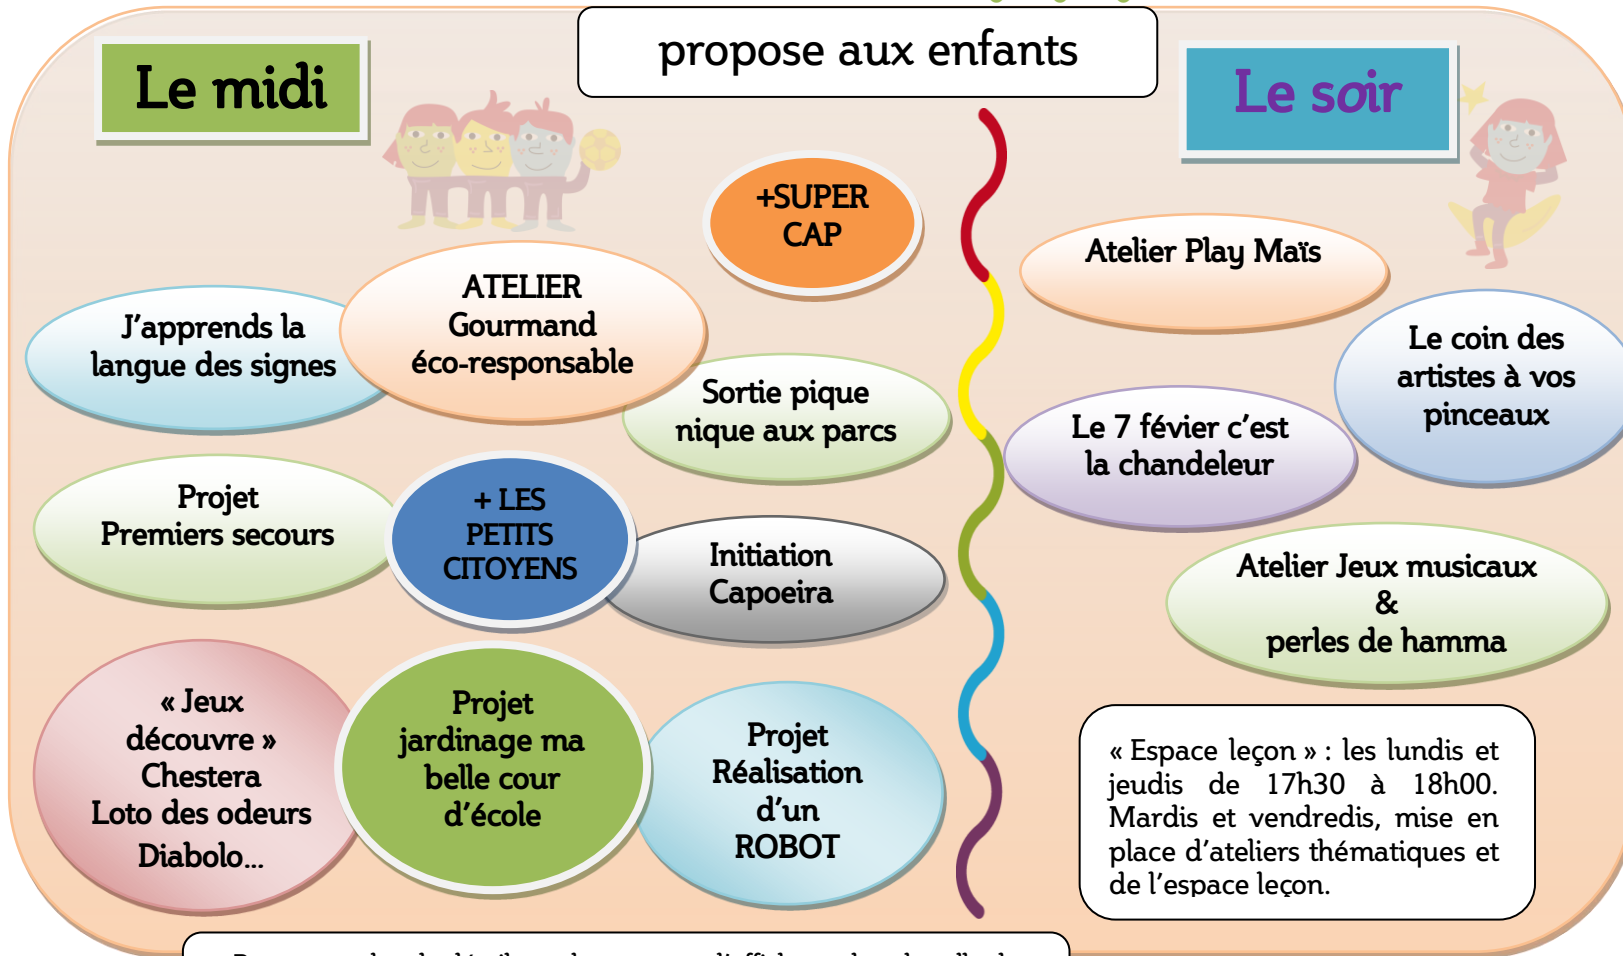

L'équipe de l'ALAE Pasteur

Retrouvez plus de détails sur le panneau d'affichage dans la salle de l'ALAE.

Horaires
Temps méridiens : 11h45 à 13h50 avec départs et retours échelonnés.
Soirs : 17h à 18h15 avec départs échelonnés sauf durant l'espace Leçon.

Outils et projets innovants
Leo Lagrange

« Espace leçon » : les lundis et jeudis de 17h30 à 18h00. Mardis et vendredis, mise en place d'ateliers thématiques et de l'espace leçon.

Coordonnées
 06.20.29.69.52
pasteur.perpignan@leolagrange.org
<http://leolagrange-acm-perpignan.org/alae-pasteur/>