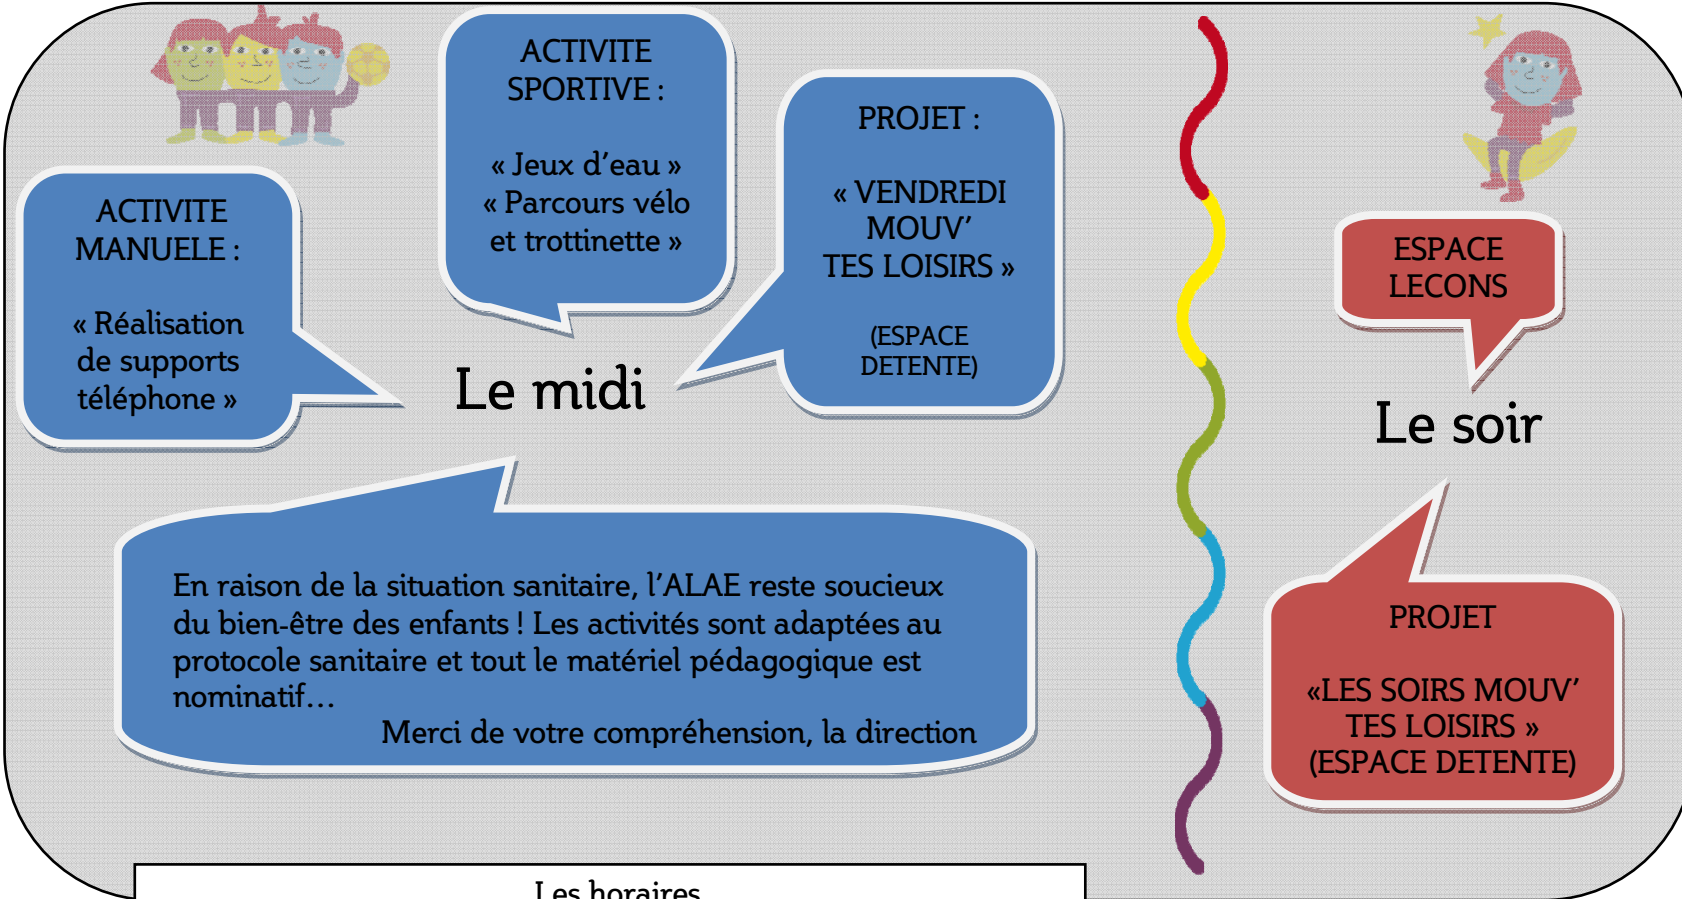

Outils et projets innovants
Leo Lagrange

Les horaires
Temps méridien : 11h45 à 13h50.
Garderie échelonnée départ entre 11h45 et 12h30 retour dès 13h30
Soir : -Si participation à l'Espace Leçon départ échelonné 18h à 18h15 *lundis et jeudis.*
-Projets/activités 17h à 17h30 et 18h à 18h15 avec départ échelonné