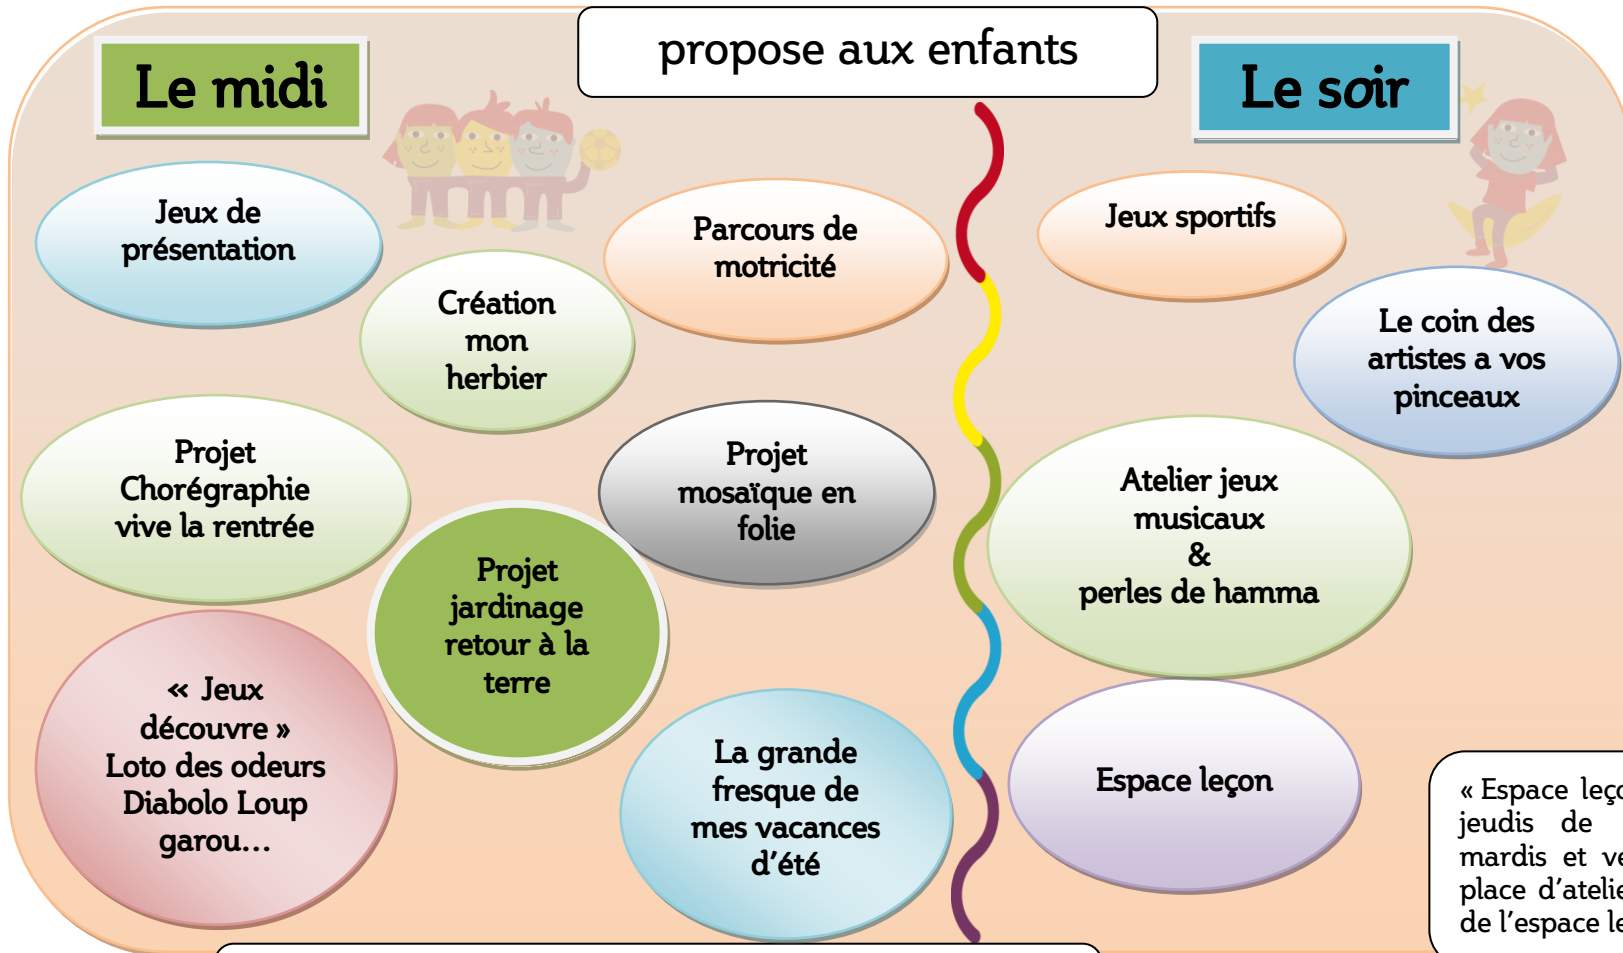

L'équipe de l'ALAE Pasteur

Outils et projets innovants
Leo Lagrange

« Espace leçon » : les lundis et jeudis de 17h30 à 18h00. mardis et vendredis, mise en place d'ateliers thématiques et de l'espace leçon.

Retrouvez plus de détails sur le panneau d'affichage dans la salle de l'ALAE.

Horaires
Temps méridiens : 11h45 à 13h45 avec départs et retours échelonnés.
Soirs : 17h à 18h15 avec départs échelonnés le mardi et le vendredi